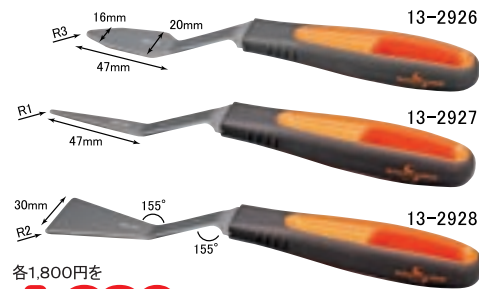

**870円**

材料への傷を防ぐ端面R加工  
摩擦に強いステンレスヘッド

**CHK シリーズ クランクヘラ P241**

全長:193mm  
ブレード:1.5mm厚

ブレード:SUS420J2  
ハンドル:ABS+エラストマー樹脂

- しっかりグリップの樹脂製ハンドル
- 3種類の先端形状
- 力が伝わりやすい2段曲げ

CHK-01  
**No.13-2926**

CHK-02  
**No.13-2927**

CHK-03  
**No.13-2928**

各1,800円を

**1,680円**

手に馴染む木製ハンドル端面にR加工のなめらかなブレード

**化粧シート用ヘラ P240**

**DSK シリーズ**

- 完全熱処理で摩耗に強いステンレス製
- 3種類のブレード厚  
(1.0, 1.2, 1.5mm)
- 2種類のブレードスタイル  
(DSK-A, DSK-B)

ブレード:SUS420J2  
ハンドル:合板