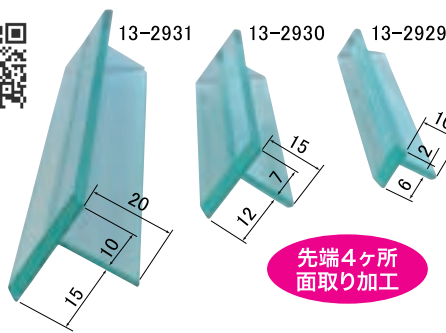

スライド切断させながら
3種類の寸法出しが可能

**SGK シリーズ
スライドゲージ P240**

- ●SGK-101520-3
  (10mm,15mm,20mmの幅出し)
- ●SGK-71215-3
  (7mm,12mm,15mmの幅出し)
- ●SGK-2610-3
  (2mm,6mm,10mmの幅出し)

先端4ヶ所
面取り加工

SGK-101520-3
No.13-2931

1,900円を
1,780円

SGK-71215-3
No.13-2930

1,600円を
1,490円

SGK-2610-3
No.13-2929

1,300円を
1,210円

下地がよく見えるアクリル製
端面磨き加工で材料切断スムーズ

裁ち定規 P240

- ●材料の幅裁ちに最適な1,350mm
- ●材料裏面の目盛と併用で5mm単位の切断が可能

5,900円を

No.63-3074 5,530円

幅 :75mm
全長:1,350mm
厚さ:8mm

両端R加工で材料への
傷付けを防止!

引っ掛け穴付き

磨き加工で、
端面なめらか!

目盛の中間位置で
切断可能!

特殊芯材を特殊ナイロン織布で挟み込んだ素材です。
腰袋との使い分けで腰袋の中もスッキリします。
カッターの収納に。