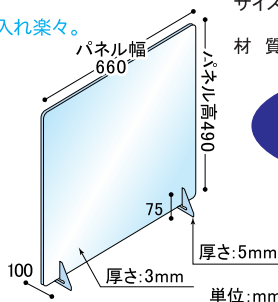

### ジョイントローラー

ローラー:スチール鋼  
サイズ:φ35×40mm  
ノーマル  
(ベアリングなし)

No.23-5741

1,980円を

**1,450円**

100個  
限り

ローラー:スチール鋼  
サイズ:φ35×40mm  
5R (ベアリングなし)

No.23-5742

### 卓上パーテーション (6セット入り)

サイズ:幅660×全高500×奥行(脚幅)100mm  
本体板厚/3mm\*脚板厚/5mm  
材質:PET(透明)

飛沫感染対策に。  
軽量で持ち運びしやすい  
透明パーテーション。

No.TA11000

**29,800円**

腰袋等、装着時の腰への負担を軽減します。